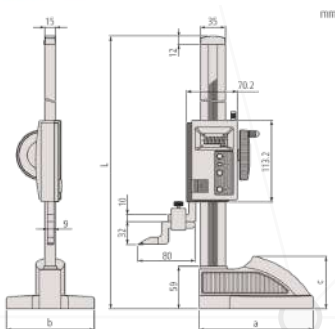

## 0"-12"/ 300 mm, pulgadas/métrico

### Descripción

*Este medidor de altura Digimatic es muy preciso y confiable, y le ofrece los siguientes beneficios:*

- Su codificador lineal ABSOLUTE incorporado significa que no tiene que establecer el punto de referencia en cada encendido, lo que mejora la confiabilidad ya que no pueden ocurrir errores de exceso de velocidad.
- Viene con un volante deslizante grande y de acción suave.
- Se proporciona un trazador con punta de carburo.
- Salida de datos SPC.

### Características

Range:	0 - 12 Inch
Accuracy:	±0.03 mm/0.0015"
Maximum Permissible Error   MPE:	±0.03 mm/0.0015"
Data output:	Yes
Mass:	4.6 kg
Mm / inch switching:	Yes
Scale:	ABSOLUTE electrostatic linear encoder
Digital step:	0.0005"/0.01 mm
Display:	LCD, Character Height 10 mm
Max. response speed:	Unlimited
Power supply:	1 battery SR-44
Battery life:	approx. 20000 hours
Delivered:	Including 1 battery, scriber and scriber clamp
ON/OFF:	Yes
ZERO/ABS:	Yes
ORIGIN (ABS-Zero):	Yes
DATA (output with cable) / HOLD (display value):	Yes
Low voltage alarm:	Yes
Digital/Analog:	Digital
Inch-Metric:	Inch/Metric

a: 160 mm  
b: 122 mm  
c: 72,6 mm  
L: 507 mm